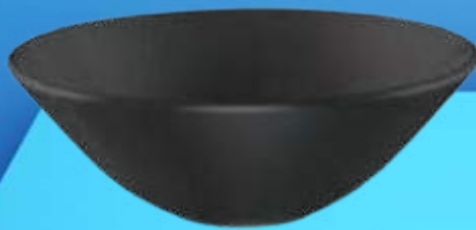

COUPE PLATE 27CM
29CCFUS334

Only R42.95

COUPE PLATE 19CM
29CCFUS331

Only R18.95

COUPE BOWL 25CM
29CCFUS342

Only R49.95

EVO SQUARE PLATE 28.5CM
20CCEVW139

Only R86.95

EVO SQUARE PLATE 18 X 18CM
20CCEVW870

Only R36.95

SALSA BOWL 22CM
29CCFUS174

R99.50

COUPE BOWL 30CM
29CCFUS342

Only R98.95

EVO SQUARE PASTA BOWL 24CM
20CCEVW139

Only R109.95

EVO SQUARE BOWL 21CM
20CCEVW161

Only R73.95

EVO SQUARE BOWL 18CM
20CCEVW160

Only R49.95

SALSA BOWL 18CM
29CCFUS173

Only R49.50

29FUS182-71
SOY BOWL 14CM
R63.50

29FUS183-71
SOY BOWL 18CM
R76.50

29FUS171-71
SALSA BOWL 10CM
R36.50

29FUS172-71
SALSA BOWL 14CM
R63.50

29FUS173-71
SALSA BOWL 18CM
R76.50

29FUS331-71
COUPE PLATE 19CM
R57.95

29FUS334-71
COUPE PLATE 27CM
R71.95

29FUS335-71
COUPE PLATE 29CM
R120.00